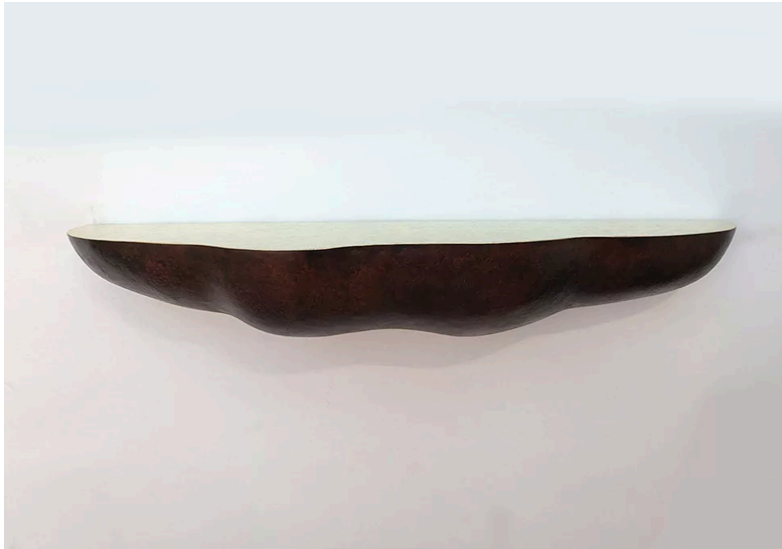

Hervé Wahlen

CONSOLE SÉRIE RELIEF IV

Cuivre, laiton patiné et feuille d'or blanc
H 30 × L 120 x P 20 cm

2025

Pièce unique

Copper, patinated brass, and white gold leaf

H 30 × W 120 x D 20 cm

2025