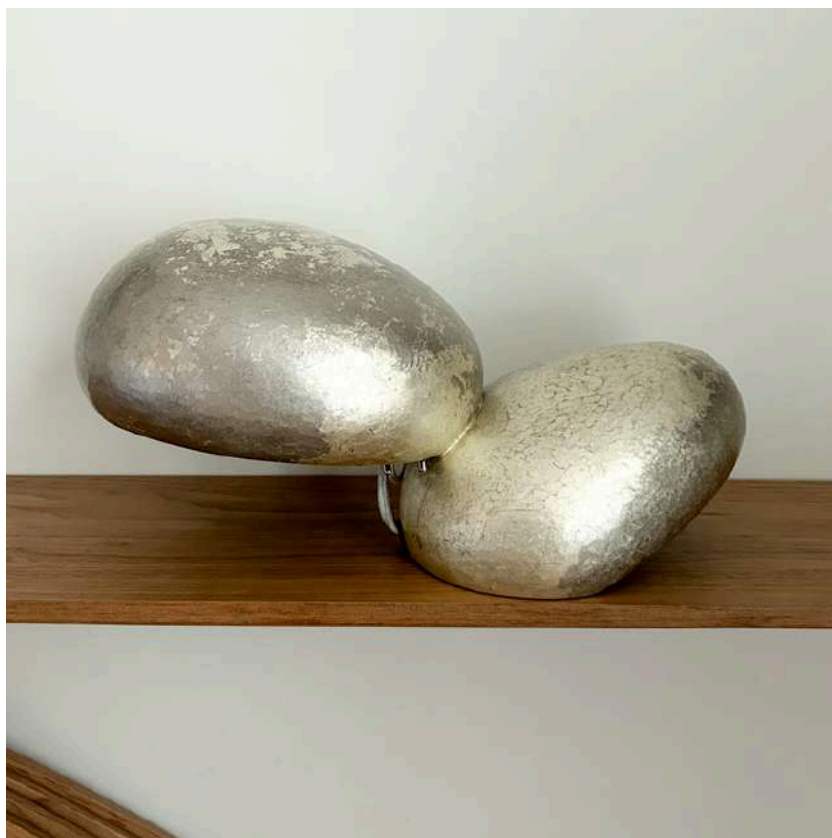

Hervé Wahlen

GALET

Laiton martelé, patine feuille d'or blanc, palladium, LED
H 17 x L 34 x P 27 cm
2024

Pièce unique

*Hammered brass, white gold leaf patina, palladium, LED
H 17 x W 34 x D 27 cm
2024*

Unique piece