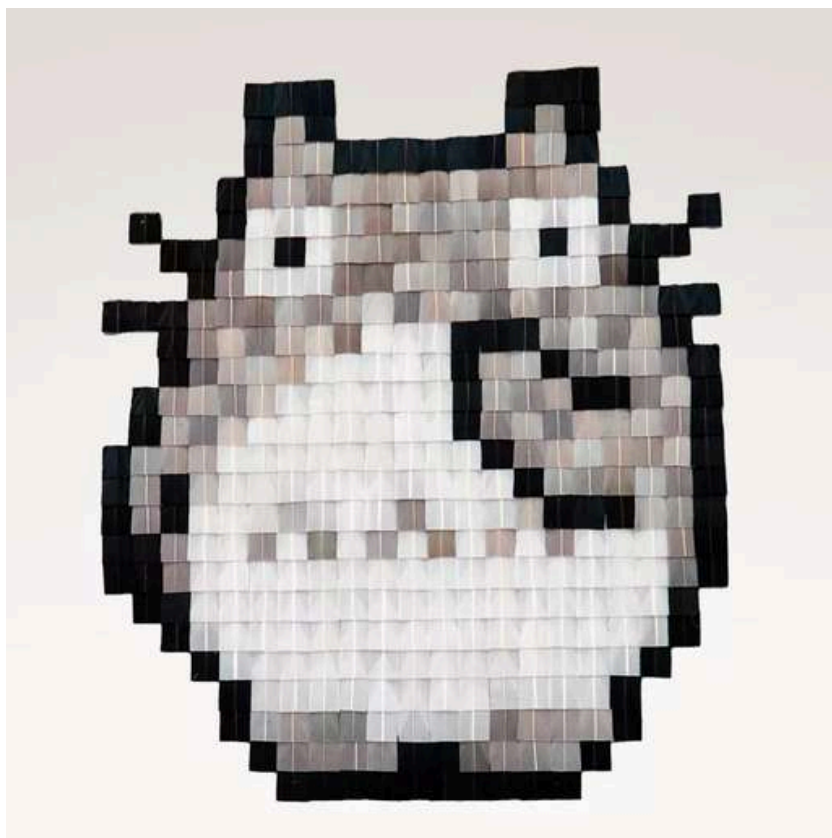

Julien Vermeulen

TOTORO PIXEL ART

Plumes d'oie teintées, coupe droite

H 30 x L 38 cm

2022

Pièce unique

Dyed goose feathers, straight cut

H 30 x W 38 cm