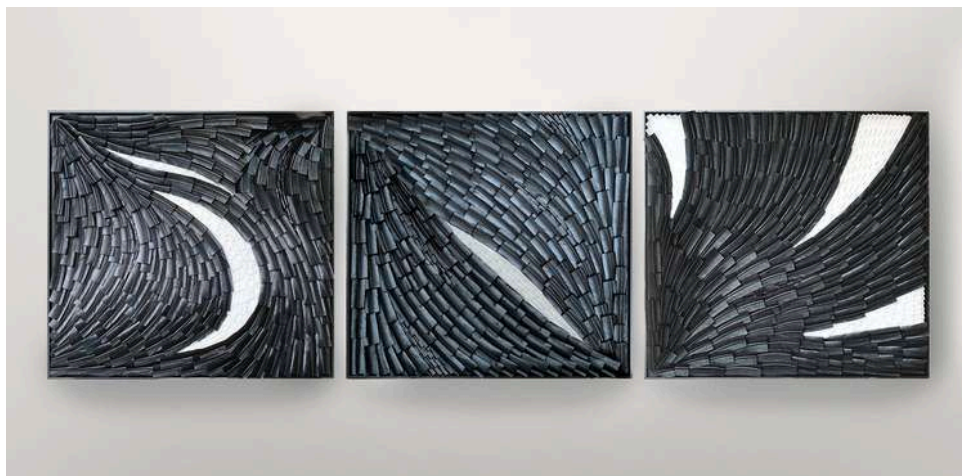

Julien Vermeulen

TRIPTYQUE CARRÉ ECHO DE L'INFINI

Plumes d'oie et de dindes noires et blanches, coupe droite.

H 100 x L 100 cm

2023

Pièce unique

Black and white goose and turkey feathers, straight cut.

H 100 x W 100 cm