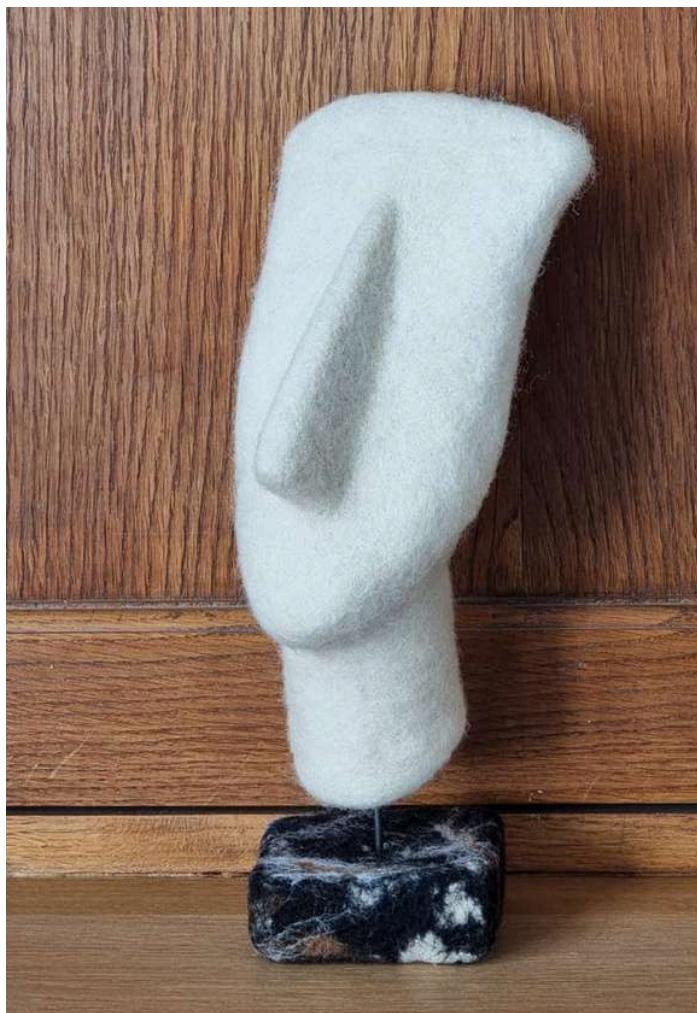

Hélène Guy Lhomme

LITHOS I

Laine cardée
H 25 x L 7 x P 7 cm
2026
Pièce unique

Carded wool
H 25 x W 7 x D 7 cm
2026
Unique piece