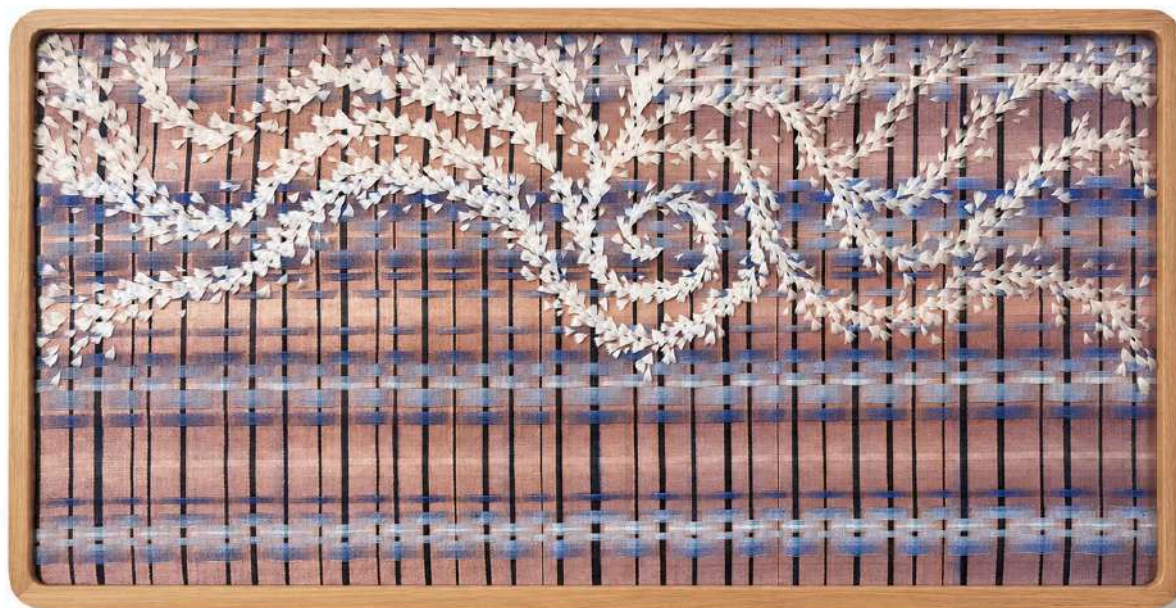

mp.

Julien Vermeulen

COPPER MORPHÉE

H 100 x L 200 x P 5 cm

Pièce unique

H 100 x W 200 x D 5 cm

Unique piece